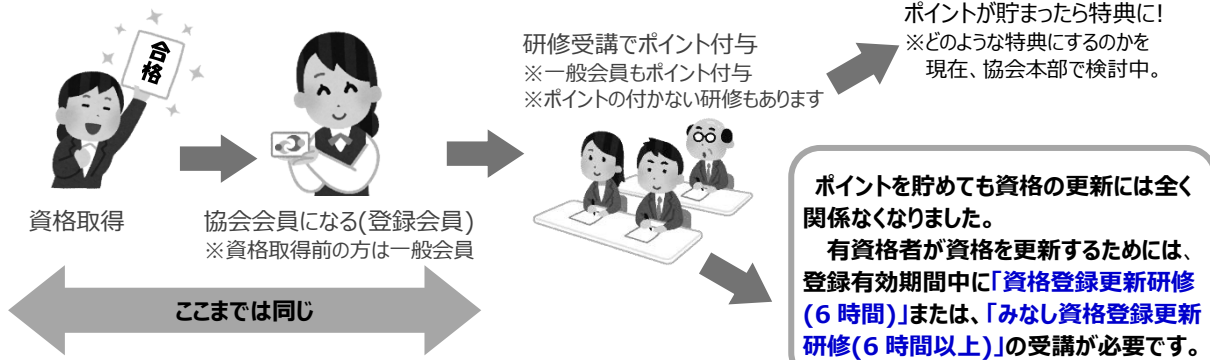

新しくなった

資格更新制度「みなし更新研修」とは？

●「資格登録更新」と「ポイント制度」が切り離されました

新しい制度をザックリ説明すると次のようになります。

会員研修 TA101 基礎講座

申込開始は 9 月 3 日 (月) です！

■ 申込方法

① 日本産業カウンセラー協会本部ホームページ「会員マイページ」からお申し込みください。